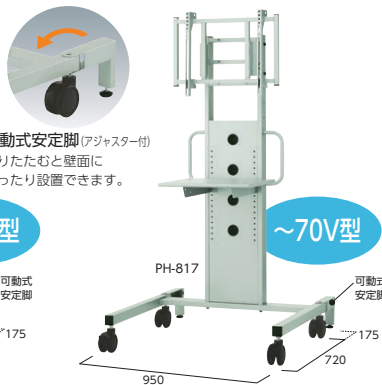

■オプション

●補助アーム (4個セット)  
31-0051-0 MRP-38 ¥19,700  
転倒防止のため、前に2個・後ろに2個取付けて  
使用します。

●テレビベルト  
31-0052-0 QP-90 ¥13,800  
天板前のスリットに  
ベルトを通し、テレ  
ビの脚部固定します。

●ディスプレイ  
転倒防止スタンド  
31-0053-0  
QP-113S  
¥47,300  
●上下調節/  
50mmピッチ  
6段階  
●角度調節/  
前方5度・11度

●カメラスタンド  
31-0054-0  
PHP-8102  
¥15,800  
天板寸法/  
W340×D300  
●付属品/カメラ固定ネジ、結束バンド2本、  
支柱大1、小1

ディスプレイスタンド (後部脚折れ)

point 中・大型ディスプレイのテレビ会議に対応します。

シルバー 31-0056-0 PH-815 ¥114,200  
ブラック NEW 31-0080-0 PH-B815 ¥114,200  
W800×D680(+175)×H1175(支柱) ●32kg

本体/スチール、焼付塗装、φ100エラストマー巻き双輪キャスター (前輪ストッパー付)  
●上下調節/80mmピッチ 4段階 ●角度調節/前方5度・11度  
●付属品/可動棚板 (W500×D400) 1枚、固定ベルト 2本

シルバー 31-0057-0 PH-817 ¥133,900  
ブラック NEW 31-0081-0 PH-B817 ¥133,900  
W950×D720(+175)×H1175(支柱) ●34kg

●可動式安定脚 (アジャスター付)  
折りたたむと壁面に  
ぴったり設置できます。

■オプション

●カメラスタンド  
ディスプレイの上にセット ディスプレイの下にセット  
シルバー 31-0054-0 PHP-8102 ¥15,800  
ブラック NEW 31-0075-0 PHP-B8102 ¥15,800  
天板/W340×D300  
●付属品/カメラ固定ネジ、結束バンド  
支柱大1、小1  
●耐荷重/上:約5kg、下:約3kg