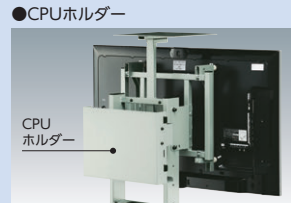

●可動式安定脚 (アジャスター付)  
折りたたむと壁面に  
ぴったり設置できます。

■オプション

●カメラスタンド  
ディスプレイの上にセット ディスプレイの下にセット  
シルバー 31-0054-0 PHP-8102 ¥15,800  
ブラック NEW 31-0075-0 PHP-B8102 ¥15,800  
天板/W340×D300  
●付属品/カメラ固定ネジ、結束バンド  
支柱大1、小1  
●耐荷重/上:約5kg、下:約3kg