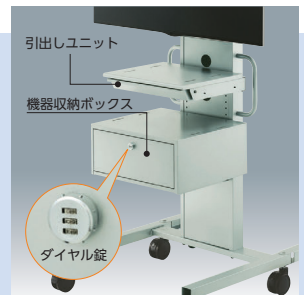

●可動式安定脚 (アジャスター付)  
折りたたむと壁面に  
ぴったり設置できます。

■オプション

●カメラスタンド  
ディスプレイの上にセット ディスプレイの下にセット  
シルバー 31-0054-0 PHP-8102 ¥15,800  
ブラック NEW 31-0075-0 PHP-B8102 ¥15,800  
天板/W340×D300  
●付属品/カメラ固定ネジ、結束バンド  
支柱大1、小1  
●耐荷重/上:約5kg、下:約3kg

●CPUホルダー  
シルバー 31-0060-0 PHP-8103 ¥15,800  
ブラック NEW 31-0072-0 PHP-B8103 ¥15,800  
本体/スチール  
有効内寸/W395×D96  
●付属品/固定ベルト2本付  
●耐荷重/約10kg

●引出しユニット  
シルバー 31-0061-0 PHP-8181 ¥19,700  
ブラック NEW 31-0085-0 PHP-B8181 ¥19,700  
本体/スチール  
有効内寸/W457×D312×H52  
●棚板の下に取付けます。  
●機器収納ボックス (ダイヤル錠付)  
シルバー 31-0062-0 PHP-8100 ¥47,300  
ブラック NEW 31-0084-0 PHP-B8100 ¥47,300  
W540×D460×H240 ●11.5kg  
有効内寸/W480×D430×H160  
●付属品/固定ベルト2本付  
※取手部にダイヤル錠が付いており、  
キーレスで機器の管理が可能です。  
●追加棚板 NEW  
シルバー 31-0076-0 PHP-8101 ¥15,800  
ブラック 31-0077-0 PHP-B8101 ¥15,800  
W500×D400 ●3kg